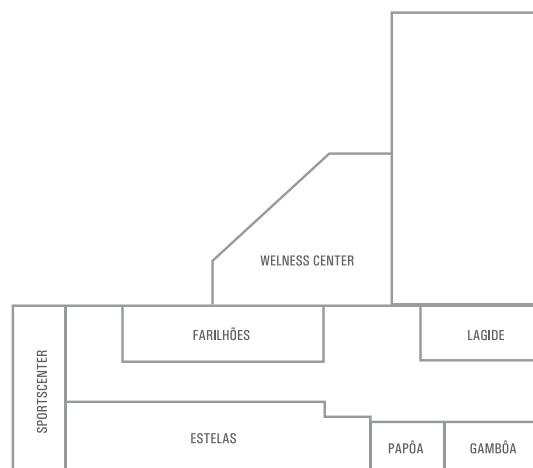

fact[!]sheet

MICE

Hotel Star inn Peniche
Estrada do Baleal
2520-206 Peniche, Portugal

Tel: +351 262 780 400
res.peniche@hotelstarinn.com
hotel**starinn**.com

Star inn®
Peniche

REUNIÕES & EVENTOS

O Star Inn Peniche dispõe de um espaço multifuncional para a realização de eventos diversos e 5 salas de reunião com capacidade máxima para 400 pessoas. Oferecemos um ampla gama de serviços de apoio e também várias opções de audiovisuais.

SALA	PISO	m2	PLATEIA	ESCOLA	EM "U"	BANQUETE
Estelas	-1	222	180	90	50	80
Farilhões	-1	81 +(palco 11m ²)	100	50	30	50
Papôa	-1	54	50	18	20	40
Gambôa	-1	55	50	18	20	40
Lagide	-1	31	25	15	15	-

TEAM BUILDING

PONTOS DE INTERESSE

- Arquipélago das Berlengas
- Kartódromo da Lourinhã
- Budha Éden Garden
- Campo Aventura
- Ilha do Baleal
- Praia dos Supertubos
- Praia D'El Rey
- Dino Parque Lourinhã